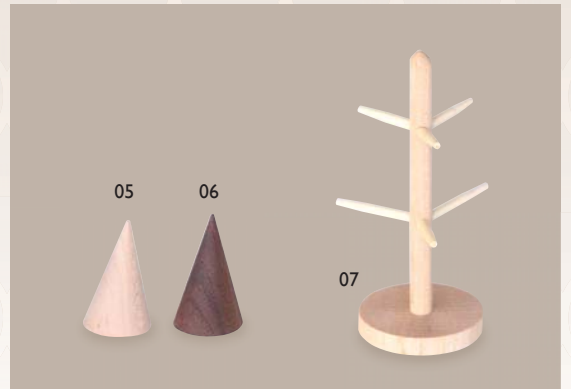

アクセサリプレート
スクエア

01 (51047) 3穴
約23×7.5×H2cm

02 (51046) 2穴
約15.5×7.5×H2cm

03

アクセサリケース ウォールナット

03 (51017)
約18×14×H5.5cm/内寸約16×12×H3.5cm
※Wax仕上げ ※中面コルク敷なし

04

アクセサリケース アルダー

04 (51016)
約18×14×H5.5cm/内寸約16×12×H3.5cm
※Wax仕上げ ※中面コルク敷
※ケースのみ (リングスタンド別売)

リングスタンド

05 (51013) メープル

06 (51014) ウォールナット
約φ2.5×H4cm ※Wax仕上げ

アクセサリスタンド

07 (51015) メープル
約6×6×H12cm (ベース約φ5cm)
※Wax仕上げ

08

09

10

ハンドミラー

08 (51143) ダークブラウン

09 (51144) ナチュラル

10 (51142) ウェンジ

約16×13×H31.5cm
※フレーム材質：タモ ミラー：3mm厚

11

フォルムミラー ナチュラル

11 (51012)
ミラー本体：約15×H20×t1cm
ベース：約8×8×H2cm

12

フォルムミラー ブラウン

12 (51011)
ミラー本体：約15×H20×t1cm
ベース：約8×8×H2cm

13

スタンド付手鏡 カバ材

13 (51010)
手鏡本体：約23.5×13.5×t1.5cm
ベース：約4×4.5×H3.5cm